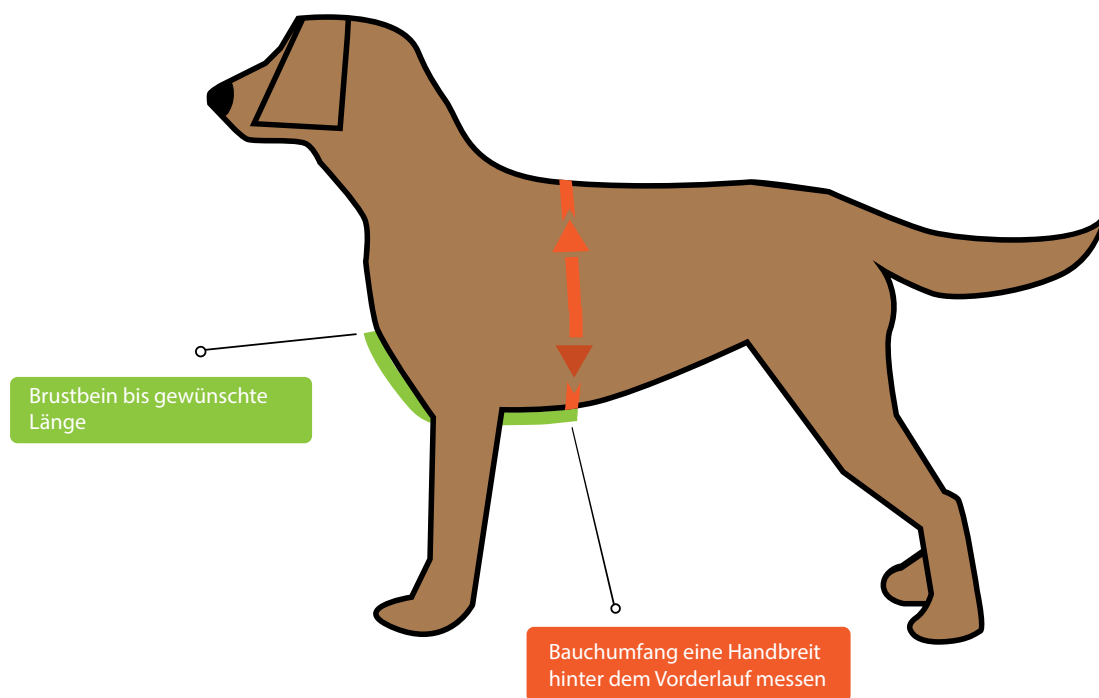

GRÖSSENTABELLE LEINENFÜHRIGKEITSGESCHIRR®

Größe	Bauchmaß ca.	Brustmaß ca.	Rückensteg ca.	Hunderassen Orientierung
Gr. A	25-30 cm	bis 22 cm	bis 13 cm	Chihuahua Baby
Gr. B	28-35 cm	bis 25 cm	bis 15,5 cm	Chihuahua ca. 1-2,...kg
Gr. C	33-41 cm	bis 28 cm	bis 17 cm	Chihuahua ca. 2-3,...kg
Gr. D	39-41 cm	bis 30 cm	bis 19,5 cm	Chihuahua ca. 3-4,...kg
Gr. 00	30-35 cm	bis 31 cm	bis 22 cm	Yorkshire Terrier
Gr. 0	40-45 cm	bis 34,5 cm	bis 25 cm	Jack Russel klein
Gr. 1	50-60 cm	bis 37 cm	bis 27 cm	Jack Russel
Gr. 2	60-70 cm	bis 40 cm	bis 30 cm	French Bulldog
Gr. 3	65-80 cm	bis 44 cm	bis 35 cm	Whippet, Border Collie
Gr. 4	75-90 cm	bis 51 cm	bis 38 cm	Australian Shepherd
Gr. 5	80-100 cm	bis 57 cm	bis 41 cm	Vizla, Labrador Rüde
Gr. 6	85-110 cm	bis 60 cm	bis 47,5 cm	Weimaraner Rüde
Gr. 7	95-120 cm	bis 65 cm	bis 50 cm	Rottweiler
Gr. 1A	45-50 cm	bis 42 cm	bis 27 cm	Mops klein wie 1 plus große Brust
Gr. 2A	50-70 cm	bis 43 cm	bis 30 cm	Mops groß wie 2 plus große Brust
	2-3 Finger hinter Ellbogen	auf der Schulterwölbung	untere Gurtbandlinie Brust	

Jack & B.

GRÖSSENTABELLE Norsteq[©]

Größe	Bauchumfang	Brustlänge unten	Gewicht	Hunderassen Orientierung
Gr. 1	37-50 cm	15-25 cm	03-08 kg	Dackel
Gr. 2	43-60 cm	17-30 cm	06-11 kg	Mops
Gr. 3	55-70 cm	21-35 cm	11-16 kg	Pudel, Beagle
Gr. 4	58-88 cm	24-36 cm	17-23 kg	Australian Shepherd
Gr. 5	63-95 cm	29-40 cm	24-33 kg	Labrador
Gr. 6	70-105 cm	31-42 cm	30-50 kg	Weimaraner, Rottweiler
	eine Handbreite hinter dem Ellbogen	Brustbein bis gewünschte Länge		