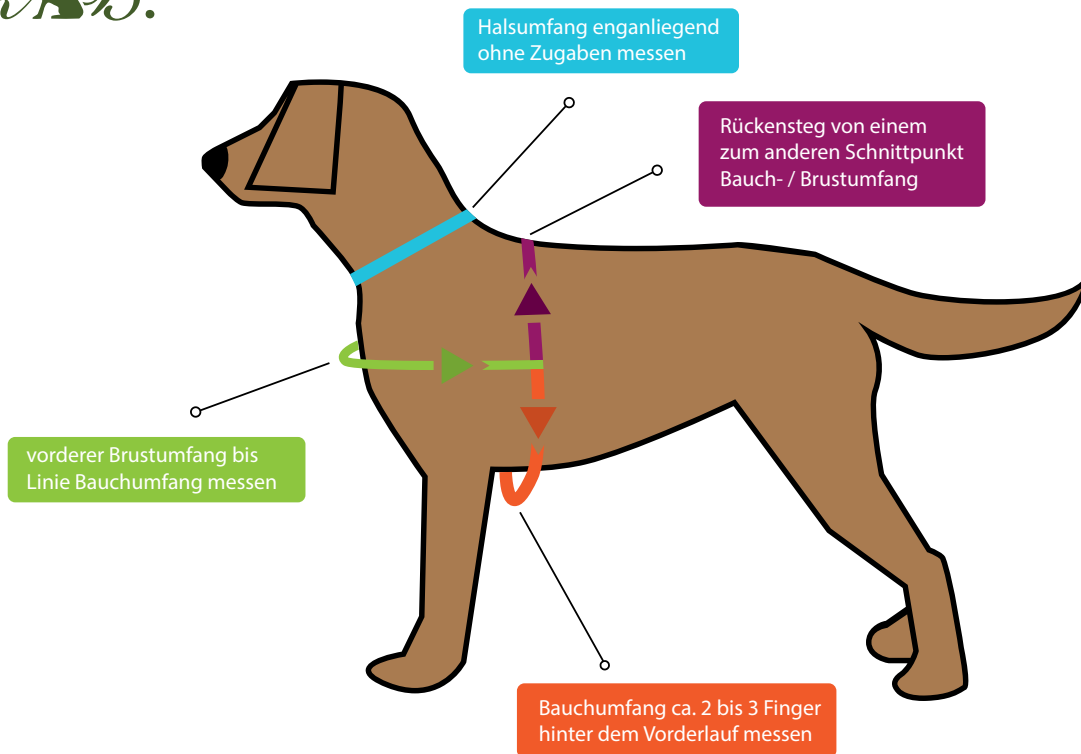

Richtig Maß nehmen

Genau genommen, die Ihres Hundes. Bitte geben Sie beim Bestellvorgang die gewünschten Angaben und Maße Ihres Hundes unter „Fragen zum Produkt/ Größe“ an und warten auf unsere Antwort mit der passenden Größenermittlung. Somit gehen wir sicher, dass wir Ihrem Hund ein perfekt sitzendes und bequemes Produkt liefern können.

GRÖSSENTABELLE LEINENFÜHRIGKEITSGESCHIRR®

Größe	Bauchmaß ca.	Brustmaß ca.	Rückensteg ca.	Hunderassen Orientierung
Gr. A	25-30 cm	bis 22 cm	bis 13 cm	Chihuahua Baby
Gr. B	28-35 cm	bis 25 cm	bis 15,5 cm	Chihuahua ca. 1-2,...kg
Gr. C	33-41 cm	bis 28 cm	bis 17 cm	Chihuahua ca. 2-3,...kg
Gr. D	39-41 cm	bis 30 cm	bis 19,5 cm	Chihuahua ca. 3-4,...kg
Gr. 00	30-35 cm	bis 31 cm	bis 22 cm	Yorkshire Terrier
Gr. 0	40-45 cm	bis 34,5 cm	bis 25 cm	Jack Russel klein
Gr. 1	50-60 cm	bis 37 cm	bis 27 cm	Jack Russel
Gr. 2	60-70 cm	bis 40 cm	bis 30 cm	French Bulldog
Gr. 3	65-80 cm	bis 44 cm	bis 35 cm	Whippet, Border Collie
Gr. 4	75-90 cm	bis 51 cm	bis 38 cm	Australian Shepherd
Gr. 5	80-100 cm	bis 57 cm	bis 41 cm	Vizla, Labrador Rüde
Gr. 6	85-110 cm	bis 60 cm	bis 47,5 cm	Weimaraner Rüde
Gr. 7	95-120 cm	bis 65 cm	bis 50 cm	Rottweiler
Gr. 1A	45-50 cm	bis 42 cm	bis 27 cm	Mops klein wie 1 plus große Brust
Gr. 2A	50-70 cm	bis 43 cm	bis 30 cm	Mops groß wie 2 plus große Brust
	2-3 Finger hinter Ellbogen	auf der Schulterwölbung	untere Gurtbandlinie Brust	

Jack & B.

GRÖSSENTABELLE Norsteq[©]

Größe	Bauchumfang	Brustlänge unten	Gewicht	Hunderassen Orientierung
Gr. 1	37-50 cm	15-25 cm	03-08 kg	Dackel
Gr. 2	43-60 cm	17-30 cm	06-11 kg	Mops
Gr. 3	55-70 cm	21-35 cm	11-16 kg	Pudel, Beagle
Gr. 4	58-88 cm	24-36 cm	17-23 kg	Australian Shepherd
Gr. 5	63-95 cm	29-40 cm	24-33 kg	Labrador
Gr. 6	70-105 cm	31-42 cm	30-50 kg	Weimaraner, Rottweiler
	eine Handbreite hinter dem Ellbogen	Brustbein bis gewünschte Länge		